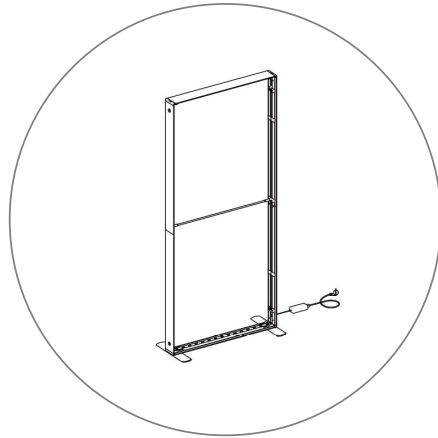

(qty 10)
SEGO-100X225X12