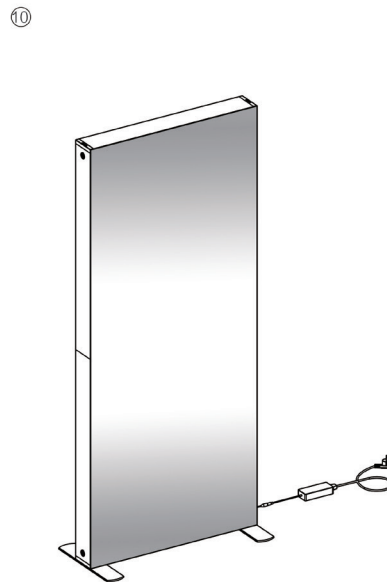

SEGO CONFIGURATION H - 20X10

SEGO MODULAR LIGHTBOX DISPLAY
PRODUCT CODE:SEGO-H-20x10G