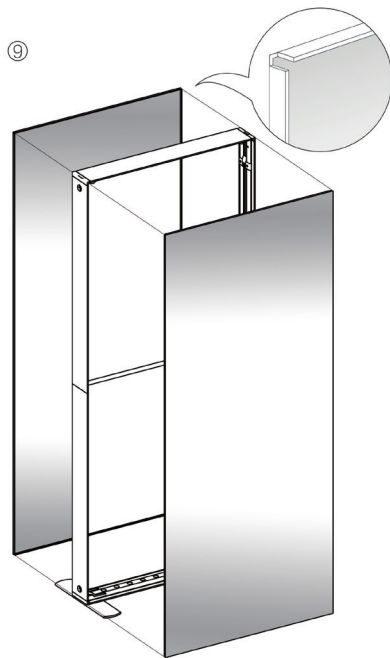

SEGO CONFIGURATION H - 20X10

SEGO MODULAR LIGHTBOX DISPLAY
PRODUCT CODE:SEGO-H-20x10G