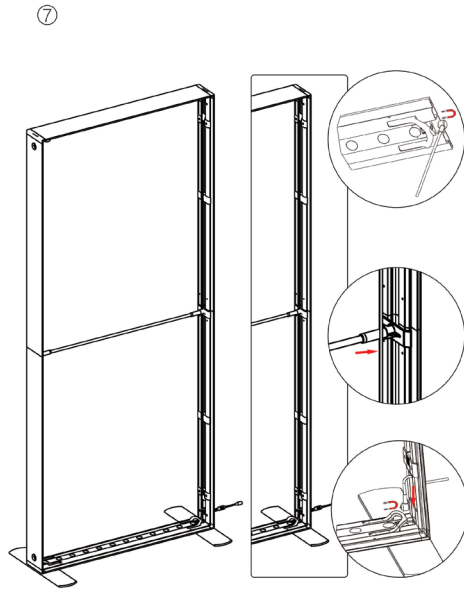

SEGO CONFIGURATION H - 20X10

SEGO MODULAR LIGHTBOX DISPLAY
PRODUCT CODE:SEGO-H-20x10G