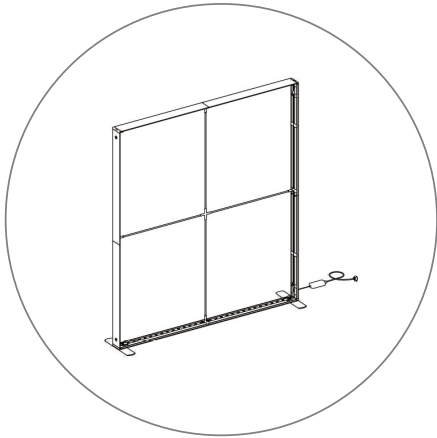

SEGO CONFIGURATION H - 20X10

SEGO MODULAR LIGHTBOX DISPLAY
PRODUCT CODE:SEGO-H-20x10G

PARTS LIST

(qty 1)
SEGO-200X225X12