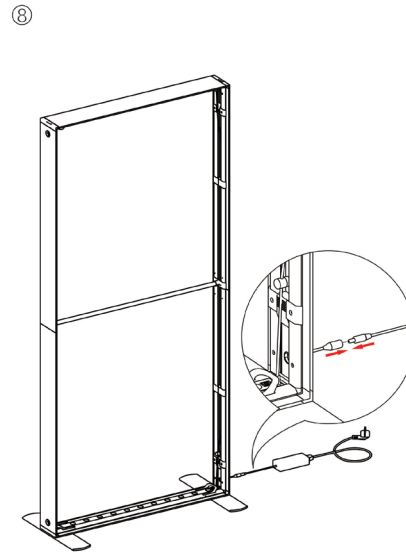

SEGO CONFIGURATION H - 20X10

SEGO MODULAR LIGHTBOX DISPLAY
PRODUCT CODE:SEGO-H-20x10G