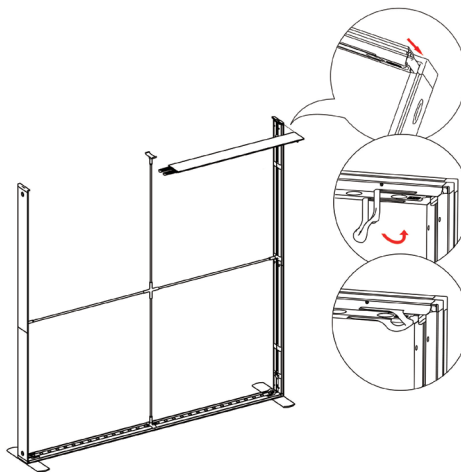

# SEGO CONFIGURATION G - 15X10

SEGO MODULAR LIGHTBOX DISPLAY

PRODUCT CODE:SEGO-G-15x10G

⑧

⑨

⑩

⑪