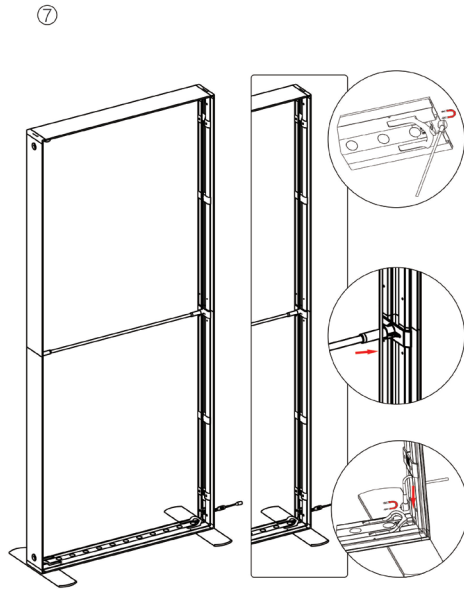

SEGO CONFIGURATION G - 15X10

SEGO MODULAR LIGHTBOX DISPLAY
PRODUCT CODE:SEGO-G-15x10G