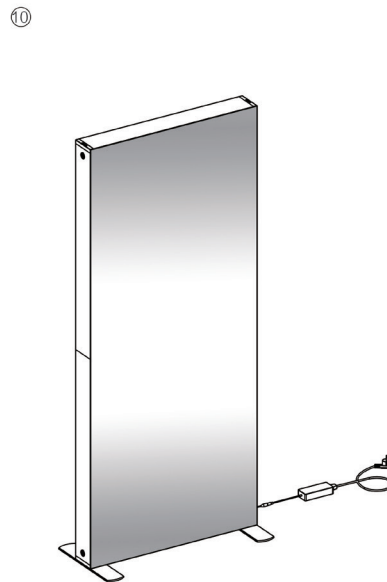

SEGO CONFIGURATION G - 15X10

SEGO MODULAR LIGHTBOX DISPLAY
PRODUCT CODE:SEGO-G-15x10G