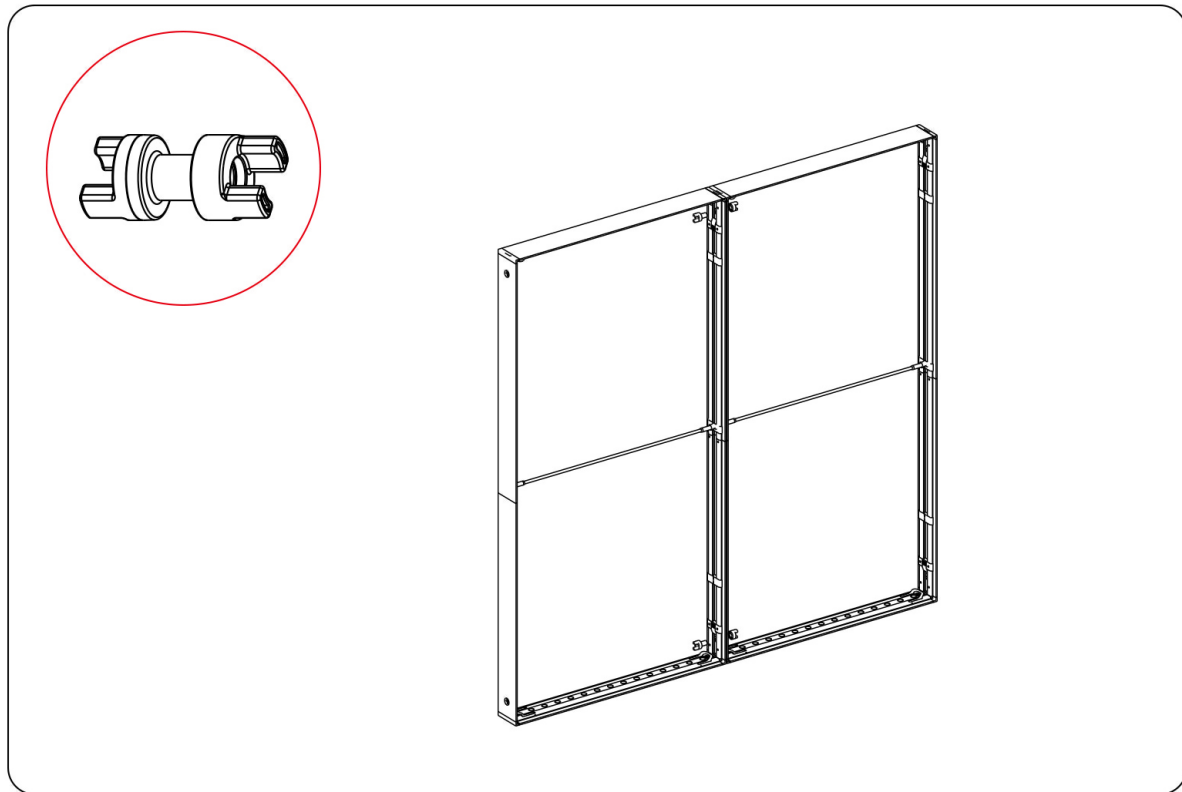

SEGO CONFIGURATION G - 15X10

SEGO MODULAR LIGHTBOX DISPLAY
PRODUCT CODE:SEGO-G-15x10G

FRAME CONNECTION