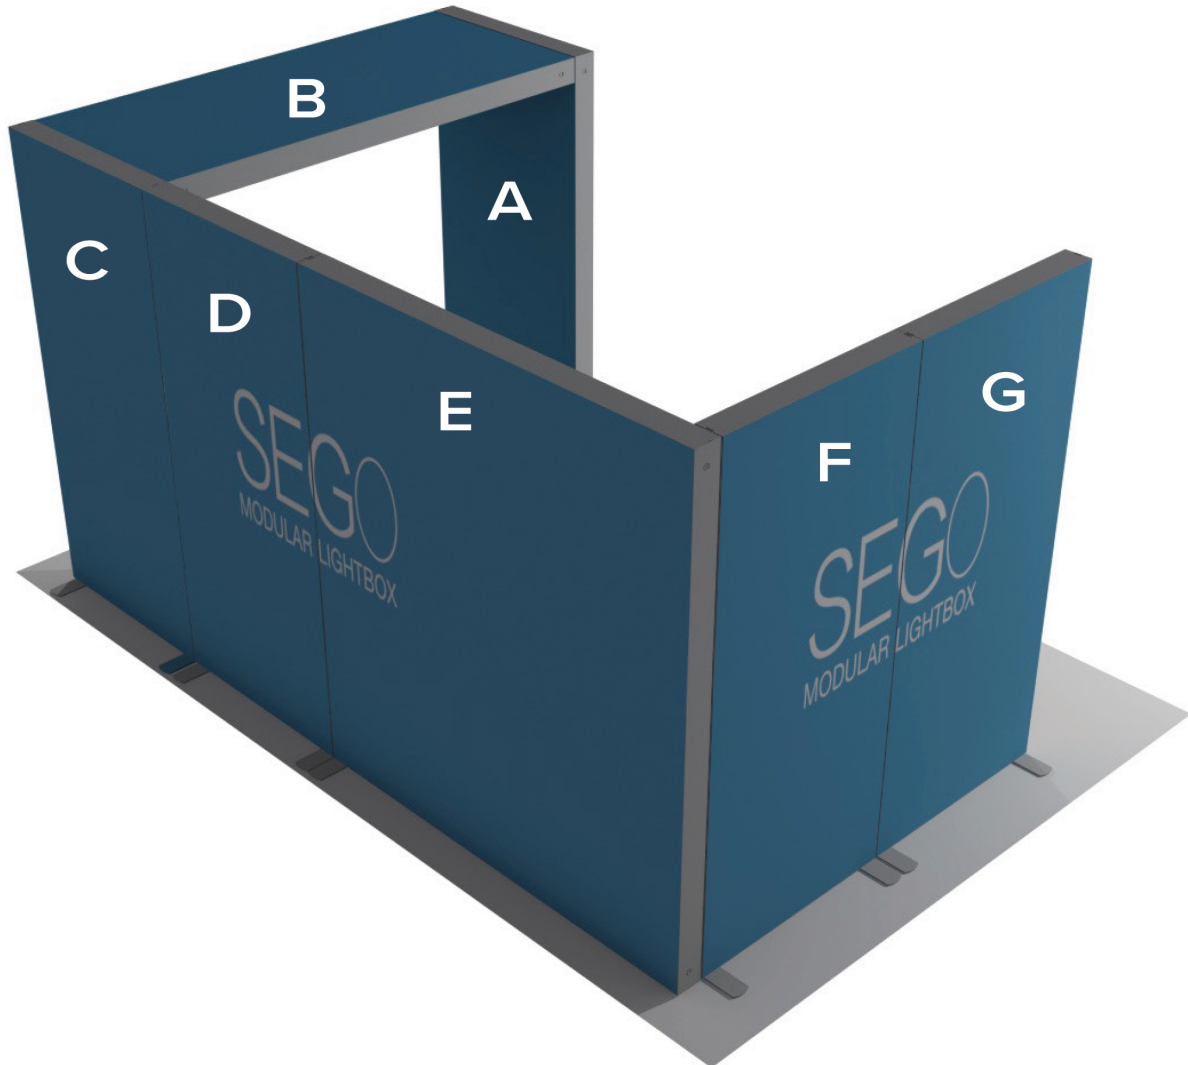

SEGO CONFIGURATION G - 15X10

SEGO MODULAR LIGHTBOX DISPLAY

PRODUCT CODE:SEGO-G-15x10G

SEGO Configuration G - 15x10 Template Guide

Frame	Template Dims	Notes
A	39.75"W x 88.625"H	Obstruction on back graphic
B	39.75"W x 88.625"H	Bridge
C	39.75"W x 88.625"H	Obstruction on front graphic
D	39.75"W x 88.625"H	
E	78.125"W x 88.625"H	Obstruction on front graphic
F	39.75"W x 88.625"H	
G	39.75"W x 88.625"H