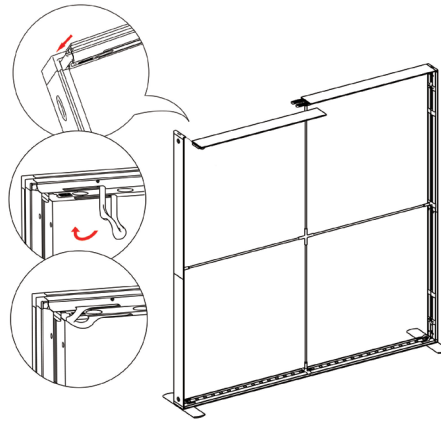

SEGO CONFIGURATION G - 15X10

SEGO MODULAR LIGHTBOX DISPLAY
PRODUCT CODE:SEGO-G-15x10G

12

13

14

15