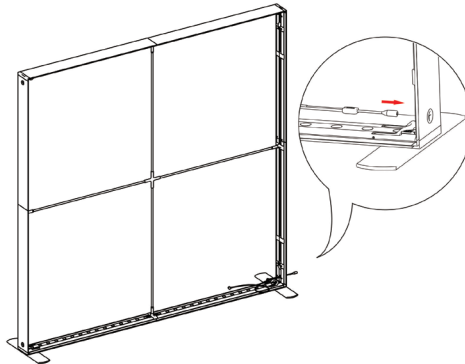

# SEGO CONFIGURATION G - 15X10

SEGO MODULAR LIGHTBOX DISPLAY  
PRODUCT CODE:SEGO-G-15x10G

12

13

14

15