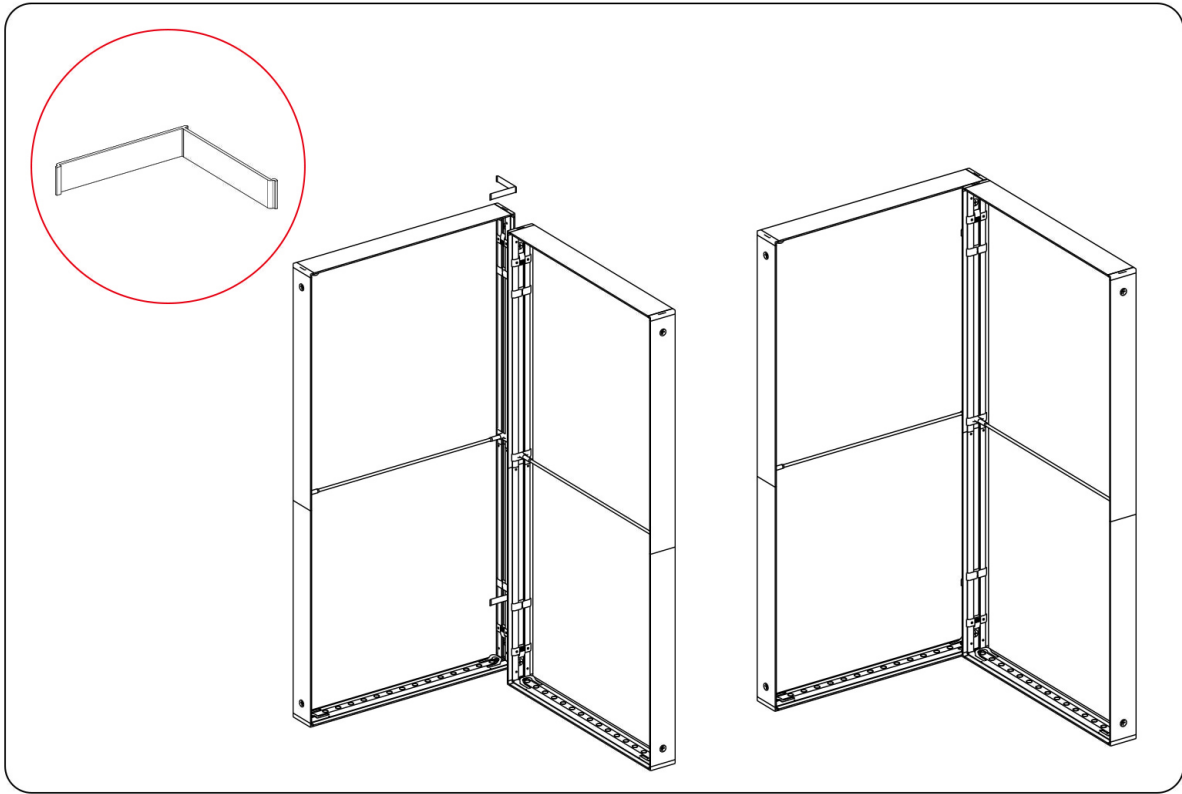

SEGO CONFIGURATION G - 15X10

SEGO MODULAR LIGHTBOX DISPLAY
PRODUCT CODE:SEGO-G-15x10G

FRAME CONNECTION