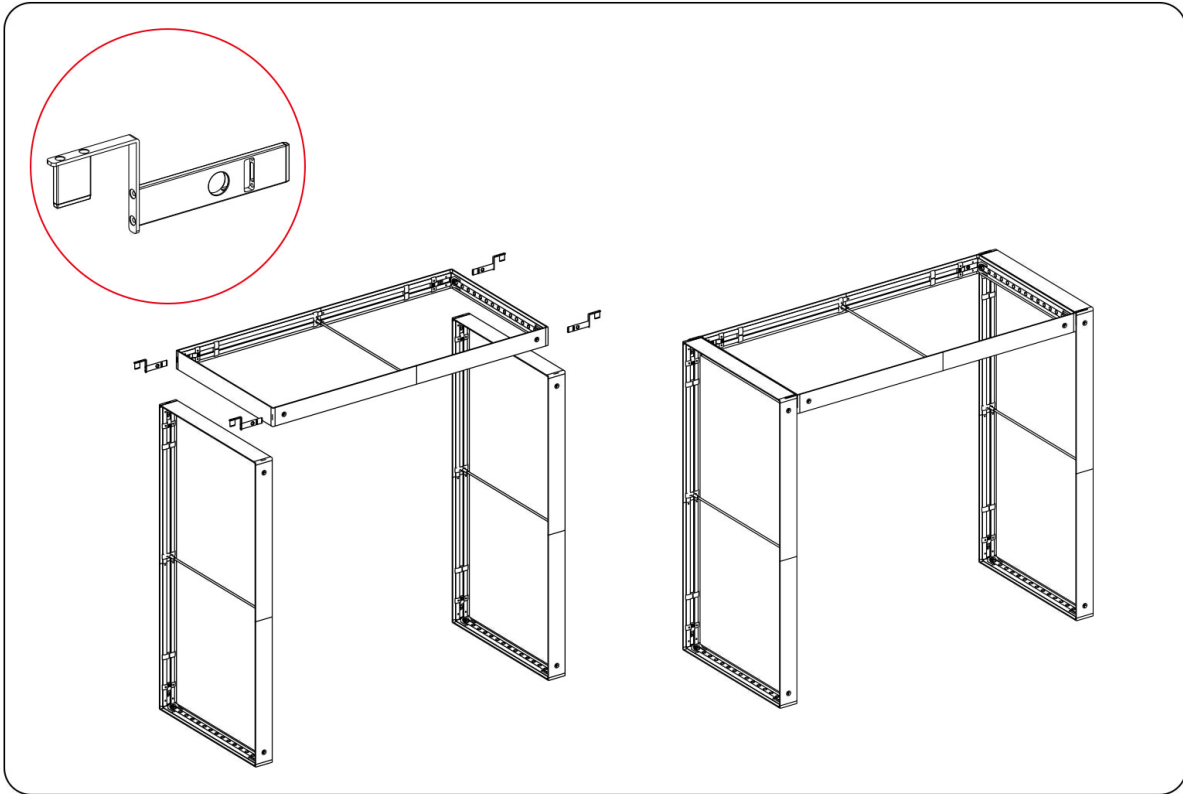

SEGO CONFIGURATION G - 15X10

SEGO MODULAR LIGHTBOX DISPLAY
PRODUCT CODE:SEGO-G-15x10G