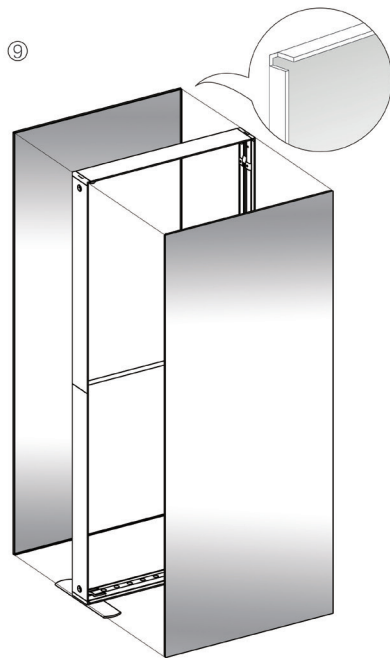

SEGO CONFIGURATION G - 15X10

SEGO MODULAR LIGHTBOX DISPLAY
PRODUCT CODE:SEGO-G-15x10G