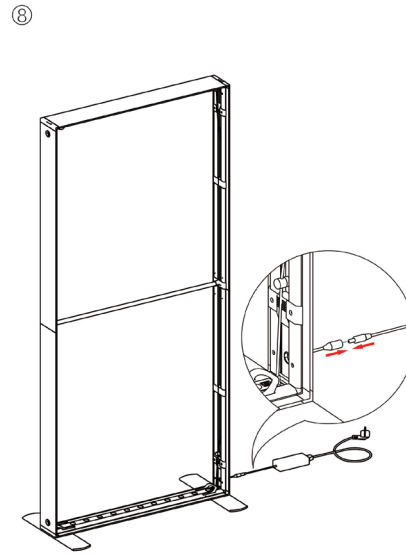

SEGO CONFIGURATION G - 15X10

SEGO MODULAR LIGHTBOX DISPLAY
PRODUCT CODE:SEGO-G-15x10G