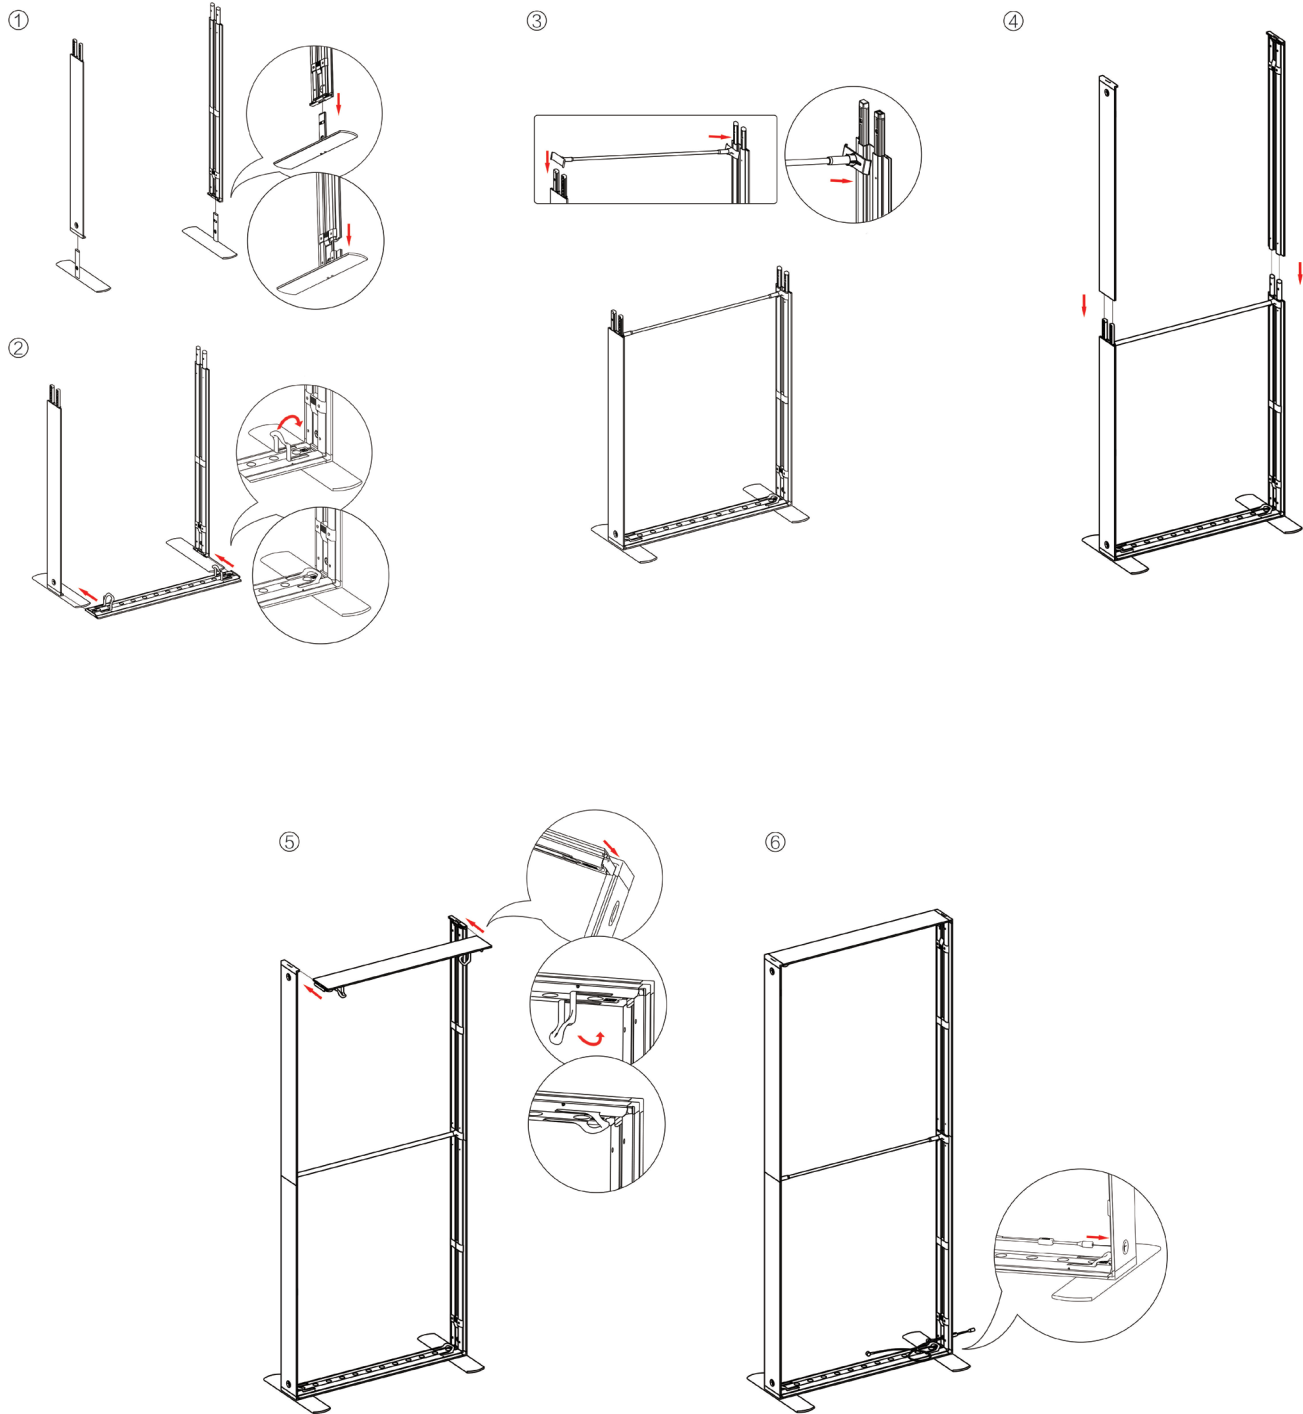

SEGO CONFIGURATION G - 15X10

SEGO MODULAR LIGHTBOX DISPLAY
PRODUCT CODE:SEGO-G-15x10G

SEGO 100X225 FRAME ASSEMBLY