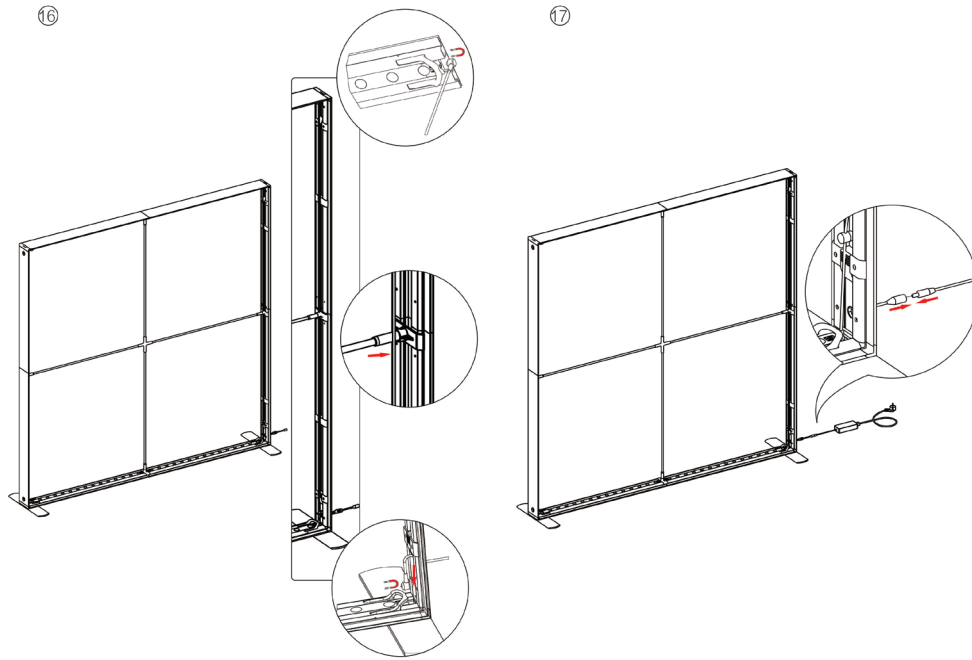

SEGO CONFIGURATION G - 15X10

SEGO MODULAR LIGHTBOX DISPLAY
PRODUCT CODE:SEGO-G-15x10G