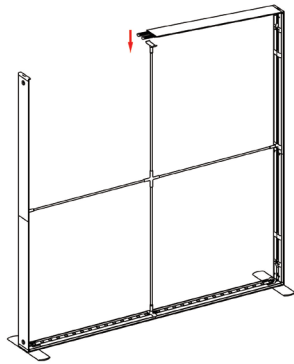

SEGO CONFIGURATION G - 15X10

SEGO MODULAR LIGHTBOX DISPLAY
PRODUCT CODE:SEGO-G-15x10G

12