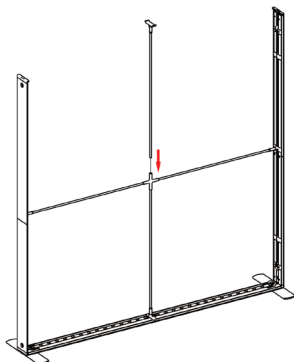

# SEGO CONFIGURATION G - 15X10

SEGO MODULAR LIGHTBOX DISPLAY

PRODUCT CODE:SEGO-G-15x10G

⑧

⑨

⑩

⑪