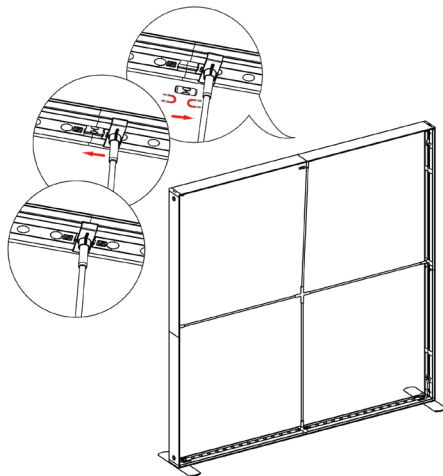

# SEGO CONFIGURATION G - 15X10

SEGO MODULAR LIGHTBOX DISPLAY  
PRODUCT CODE:SEGO-G-15x10G

12

13

14

15