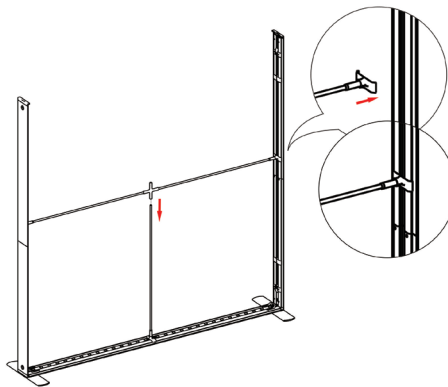

# SEGO CONFIGURATION G - 15X10

SEGO MODULAR LIGHTBOX DISPLAY

PRODUCT CODE:SEGO-G-15x10G

⑧

⑨

⑩

⑪