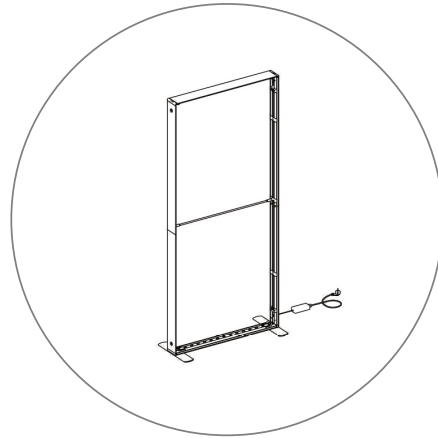

(qty 6)
SEGO-100X225X12