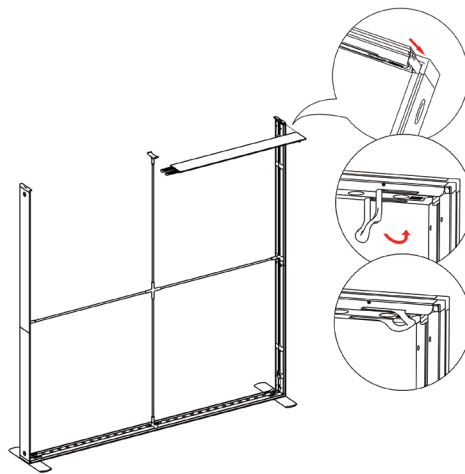

⑦

⑥

SEGO CONFIGURATION G - 15X10

SEGO MODULAR LIGHTBOX DISPLAY
PRODUCT CODE:SEGO-G-15x10G

⑧

⑨

⑩

⑪

SEGO CONFIGURATION G - 15X10

SEGO MODULAR LIGHTBOX DISPLAY
PRODUCT CODE:SEGO-G-15x10G

12

13

14

15

SEGO CONFIGURATION G - 15X10

SEGO MODULAR LIGHTBOX DISPLAY