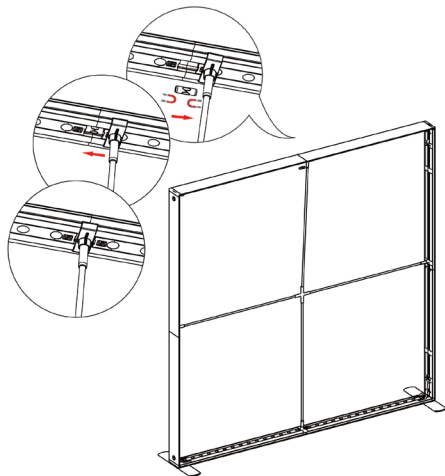

SEGO CONFIGURATION G - 15X10

SEGO MODULAR LIGHTBOX DISPLAY
PRODUCT CODE:SEGO-G-15x10G

12

13

14

15

SEGO CONFIGURATION G - 15X10

SEGO MODULAR LIGHTBOX DISPLAY

PRODUCT CODE:SEGO-G-15x10G

SEGO CONFIGURATION G - 15X10

SEGO MODULAR LIGHTBOX DISPLAY

PRODUCT CODE:SEGO-G-15x10G

SEGO 100X225 FRAME ASSEMBLY

SEGO CONFIGURATION G - 15X10

SEGO MODULAR LIGHTBOX DISPLAY
PRODUCT CODE:SEGO-G-15x10G