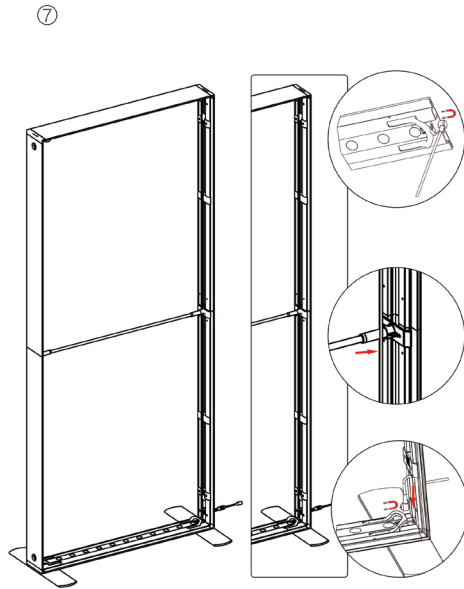

SEGO CONFIGURATION G - 15X10

SEGO MODULAR LIGHTBOX DISPLAY
PRODUCT CODE:SEGO-G-15x10G

12

13

14

15

SEGO CONFIGURATION G - 15X10

SEGO MODULAR LIGHTBOX DISPLAY

PRODUCT CODE:SEGO-G-15x10G

SEGO CONFIGURATION G - 15X10

SEGO MODULAR LIGHTBOX DISPLAY

PRODUCT CODE:SEGO-G-15x10G

SEGO 100X225 FRAME ASSEMBLY

SEGO CONFIGURATION G - 15X10

SEGO MODULAR LIGHTBOX DISPLAY
PRODUCT CODE:SEGO-G-15x10G

SEGO CONFIGURATION G - 15X10

SEGO MODULAR LIGHTBOX DISPLAY
PRODUCT CODE:SEGO-G-15x10G

FRAME CONNECTION

SEGO CONFIGURATION G - 15X10

SEGO MODULAR LIGHTBOX DISPLAY
PRODUCT CODE:SEGO-G-15x10G

SEGO CONFIGURATION G - 15X10