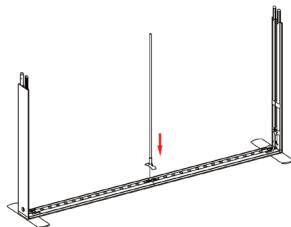

SEGO CONFIGURATION G - 15X10

SEGO MODULAR LIGHTBOX DISPLAY
PRODUCT CODE:SEGO-G-15x10G

SET UP INSTRUCTIONS SEGO 200X225 FRAME ASSEMBLY

①

③

②

④

⑤

⑦

⑥