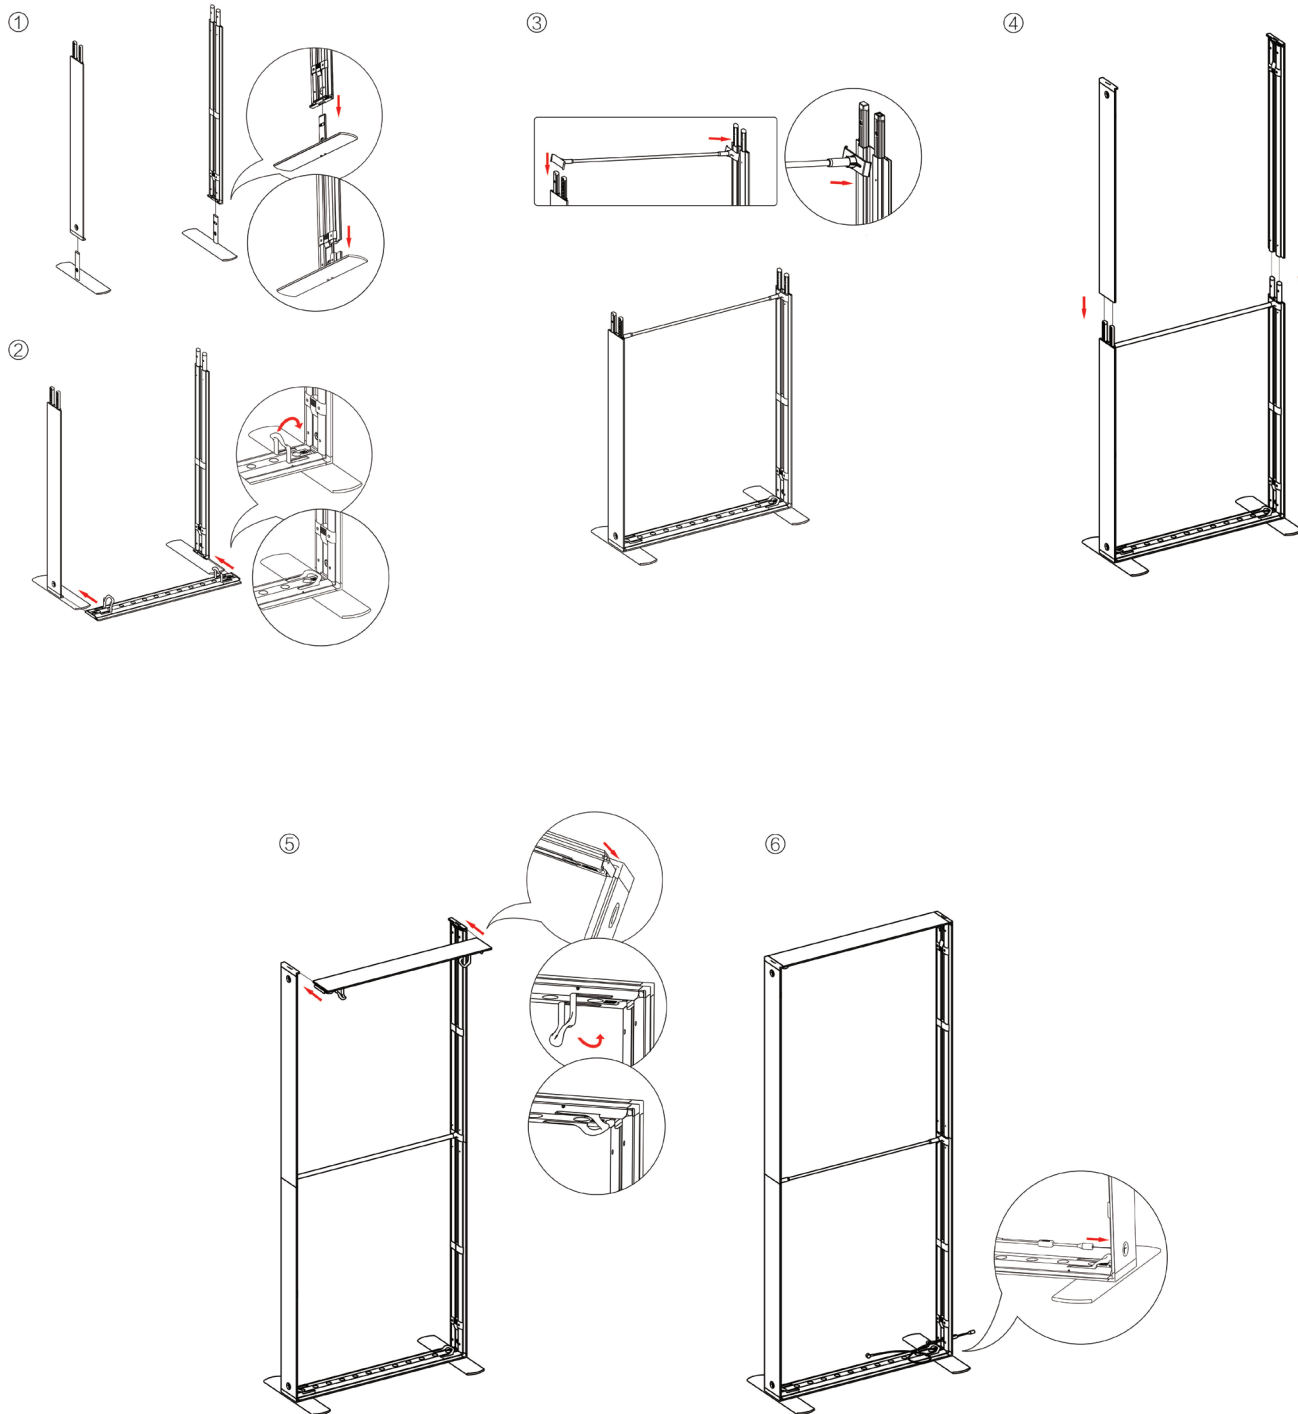

SEGO CONFIGURATION G - 15X10

SEGO MODULAR LIGHTBOX DISPLAY
PRODUCT CODE:SEGO-G-15x10G

12

13

14

15

SEGO CONFIGURATION G - 15X10

SEGO MODULAR LIGHTBOX DISPLAY

PRODUCT CODE:SEGO-G-15x10G

SEGO CONFIGURATION G - 15X10

SEGO MODULAR LIGHTBOX DISPLAY

PRODUCT CODE:SEGO-G-15x10G

SEGO 100X225 FRAME ASSEMBLY

SEGO CONFIGURATION G - 15X10

SEGO MODULAR LIGHTBOX DISPLAY
PRODUCT CODE:SEGO-G-15x10G

SEGO CONFIGURATION G - 15X10

SEGO MODULAR LIGHTBOX DISPLAY
PRODUCT CODE:SEGO-G-15x10G

FRAME CONNECTION

SEGO CONFIGURATION G - 15X10

SEGO MODULAR LIGHTBOX DISPLAY
PRODUCT CODE:SEGO-G-15x10G

SEGO CONFIGURATION G - 15X10