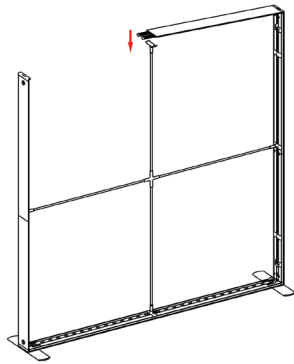

SEGO CONFIGURATION G - 15X10

SEGO MODULAR LIGHTBOX DISPLAY
PRODUCT CODE:SEGO-G-15x10G

SET UP INSTRUCTIONS SEGO 200X225 FRAME ASSEMBLY

①

③

②

④

⑤

⑦

⑥

SEGO CONFIGURATION G - 15X10

SEGO MODULAR LIGHTBOX DISPLAY
PRODUCT CODE:SEGO-G-15x10G

⑧

⑨

⑩

⑪

SEGO CONFIGURATION G - 15X10

SEGO MODULAR LIGHTBOX DISPLAY
PRODUCT CODE:SEGO-G-15x10G

12

13

14

15

SEGO CONFIGURATION G - 15X10

SEGO MODULAR LIGHTBOX DISPLAY