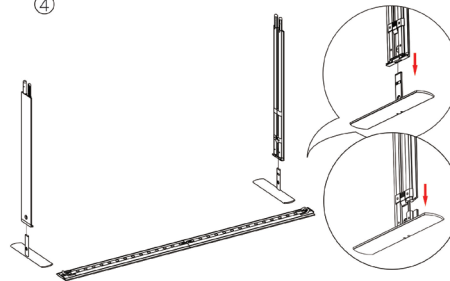

SEGO CONFIGURATION G - 15X10

SEGO MODULAR LIGHTBOX DISPLAY
PRODUCT CODE:SEGO-G-15x10G

SET UP INSTRUCTIONS SEGO 200X225 FRAME ASSEMBLY

①

③

②

④

⑤