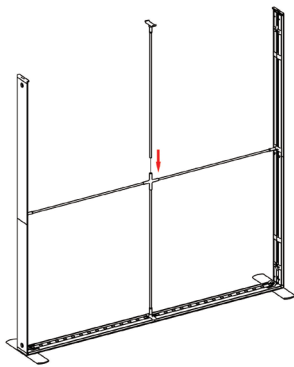

SEGO CONFIGURATION G - 15X10

SEGO MODULAR LIGHTBOX DISPLAY
PRODUCT CODE:SEGO-G-15x10G

SET UP INSTRUCTIONS SEGO 200X225 FRAME ASSEMBLY

①

③

②

④

⑤

⑦

⑥

SEGO CONFIGURATION G - 15X10

SEGO MODULAR LIGHTBOX DISPLAY
PRODUCT CODE:SEGO-G-15x10G

⑧

⑨

⑩

⑪

SEGO CONFIGURATION G - 15X10

SEGO MODULAR LIGHTBOX DISPLAY
PRODUCT CODE:SEGO-G-15x10G

12

13

14

15

SEGO CONFIGURATION G - 15X10

SEGO MODULAR LIGHTBOX DISPLAY