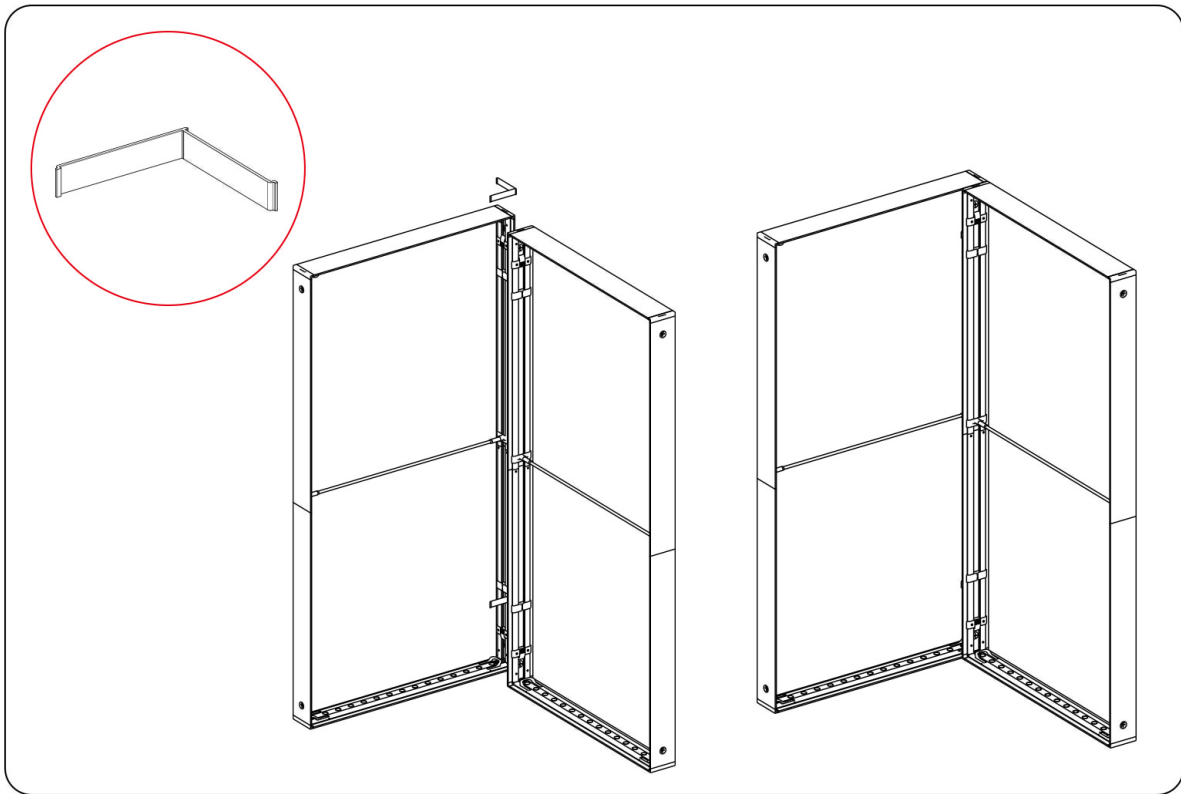

SEGO CONFIGURATION G - 15X10

SEGO MODULAR LIGHTBOX DISPLAY
PRODUCT CODE:SEGO-G-15x10G

12

13

14

15

SEGO CONFIGURATION G - 15X10

SEGO MODULAR LIGHTBOX DISPLAY

PRODUCT CODE:SEGO-G-15x10G

SEGO CONFIGURATION G - 15X10

SEGO MODULAR LIGHTBOX DISPLAY

PRODUCT CODE:SEGO-G-15x10G

SEGO 100X225 FRAME ASSEMBLY

SEGO CONFIGURATION G - 15X10

SEGO MODULAR LIGHTBOX DISPLAY
PRODUCT CODE:SEGO-G-15x10G

SEGO CONFIGURATION G - 15X10

SEGO MODULAR LIGHTBOX DISPLAY
PRODUCT CODE:SEGO-G-15x10G

FRAME CONNECTION

SEGO CONFIGURATION G - 15X10

SEGO MODULAR LIGHTBOX DISPLAY
PRODUCT CODE:SEGO-G-15x10G

SEGO CONFIGURATION G - 15X10