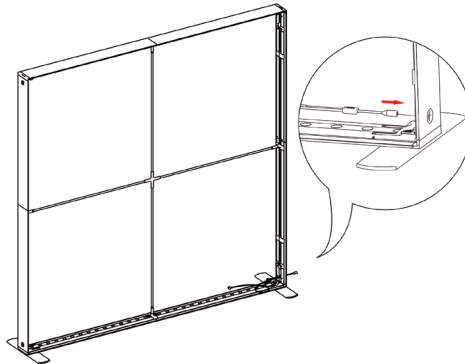

SEGO CONFIGURATION G - 15X10

SEGO MODULAR LIGHTBOX DISPLAY
PRODUCT CODE:SEGO-G-15x10G

12

13

14

15

SEGO CONFIGURATION G - 15X10

SEGO MODULAR LIGHTBOX DISPLAY