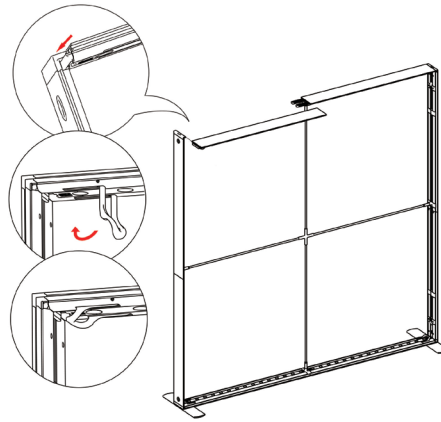

⑦

⑥

SEGO CONFIGURATION G - 15X10

SEGO MODULAR LIGHTBOX DISPLAY
PRODUCT CODE:SEGO-G-15x10G

⑧

⑨

⑩

⑪

SEGO CONFIGURATION G - 15X10

SEGO MODULAR LIGHTBOX DISPLAY
PRODUCT CODE:SEGO-G-15x10G

12

13

14

15

SEGO CONFIGURATION G - 15X10

SEGO MODULAR LIGHTBOX DISPLAY