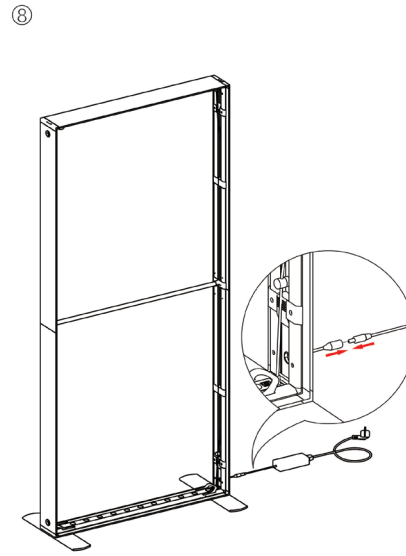

SEGO CONFIGURATION G - 15X10

SEGO MODULAR LIGHTBOX DISPLAY
PRODUCT CODE:SEGO-G-15x10G

12

13

14

15

SEGO CONFIGURATION G - 15X10

SEGO MODULAR LIGHTBOX DISPLAY

PRODUCT CODE:SEGO-G-15x10G

SEGO CONFIGURATION G - 15X10

SEGO MODULAR LIGHTBOX DISPLAY

PRODUCT CODE:SEGO-G-15x10G

SEGO 100X225 FRAME ASSEMBLY

SEGO CONFIGURATION G - 15X10

SEGO MODULAR LIGHTBOX DISPLAY
PRODUCT CODE:SEGO-G-15x10G