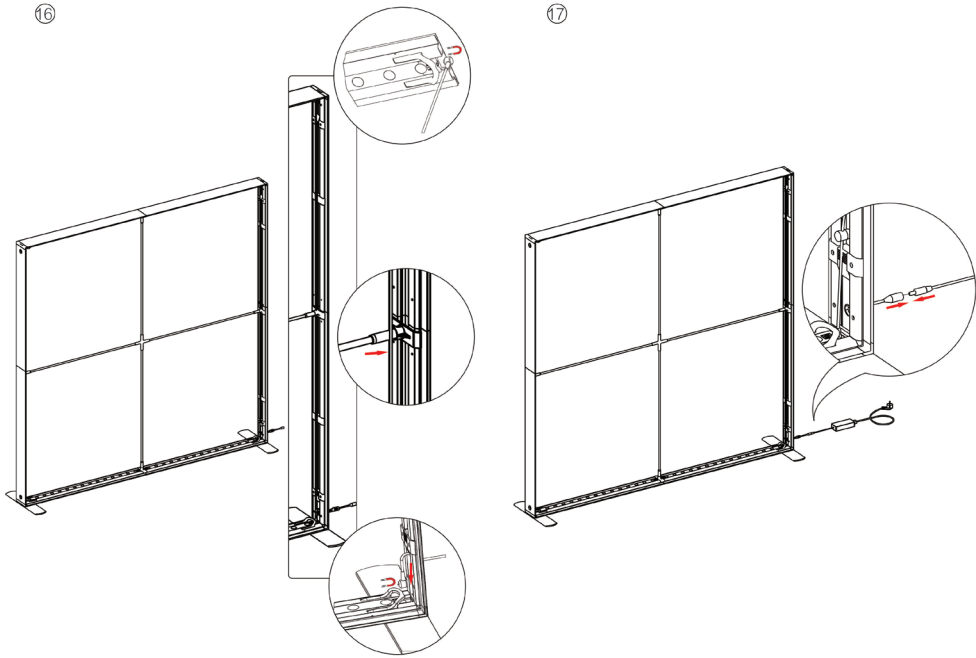

SEGO CONFIGURATION G - 15X10

SEGO MODULAR LIGHTBOX DISPLAY
PRODUCT CODE:SEGO-G-15x10G

12

13

14

15

SEGO CONFIGURATION G - 15X10

SEGO MODULAR LIGHTBOX DISPLAY

PRODUCT CODE:SEGO-G-15x10G

SEGO CONFIGURATION G - 15X10

SEGO MODULAR LIGHTBOX DISPLAY

PRODUCT CODE:SEGO-G-15x10G

SEGO 100X225 FRAME ASSEMBLY

SEGO CONFIGURATION G - 15X10

SEGO MODULAR LIGHTBOX DISPLAY
PRODUCT CODE:SEGO-G-15x10G