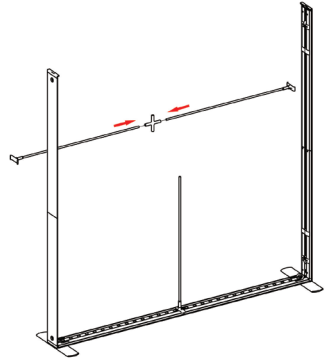

⑦

⑥

SEGO CONFIGURATION G - 15X10

SEGO MODULAR LIGHTBOX DISPLAY
PRODUCT CODE:SEGO-G-15x10G

⑧

⑨

⑩

⑪

SEGO CONFIGURATION G - 15X10

SEGO MODULAR LIGHTBOX DISPLAY
PRODUCT CODE:SEGO-G-15x10G

12

13

14

15

SEGO CONFIGURATION G - 15X10

SEGO MODULAR LIGHTBOX DISPLAY