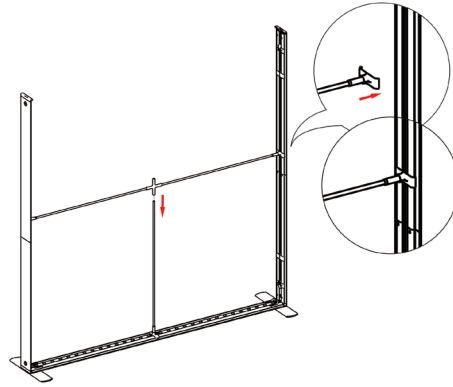

⑦

⑥

SEGO CONFIGURATION G - 15X10

SEGO MODULAR LIGHTBOX DISPLAY
PRODUCT CODE:SEGO-G-15x10G

⑧

⑨

⑩

⑪

SEGO CONFIGURATION G - 15X10

SEGO MODULAR LIGHTBOX DISPLAY
PRODUCT CODE:SEGO-G-15x10G

12

13

14

15

SEGO CONFIGURATION G - 15X10

SEGO MODULAR LIGHTBOX DISPLAY