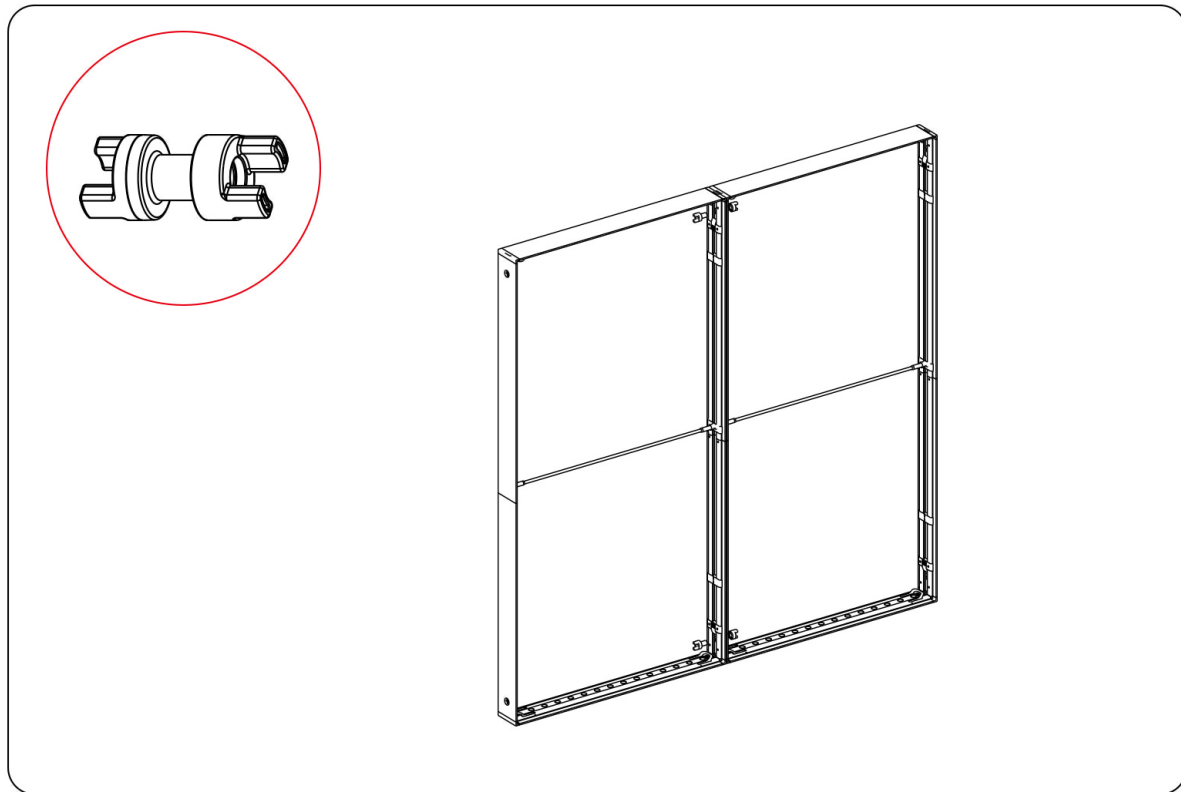

SEGO CONFIGURATION G - 15X10

SEGO MODULAR LIGHTBOX DISPLAY
PRODUCT CODE:SEGO-G-15x10G

FRAME CONNECTION