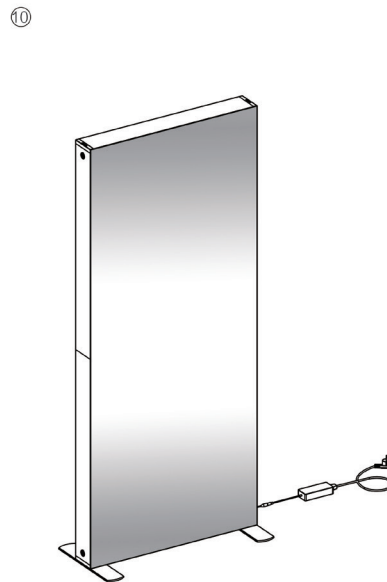

SEGO CONFIGURATION G - 15X10

SEGO MODULAR LIGHTBOX DISPLAY
PRODUCT CODE:SEGO-G-15x10G

12

13

14

15

SEGO CONFIGURATION G - 15X10

SEGO MODULAR LIGHTBOX DISPLAY

PRODUCT CODE:SEGO-G-15x10G

SEGO CONFIGURATION G - 15X10

SEGO MODULAR LIGHTBOX DISPLAY

PRODUCT CODE:SEGO-G-15x10G

SEGO 100X225 FRAME ASSEMBLY

SEGO CONFIGURATION G - 15X10

SEGO MODULAR LIGHTBOX DISPLAY
PRODUCT CODE:SEGO-G-15x10G

SEGO CONFIGURATION G - 15X10

SEGO MODULAR LIGHTBOX DISPLAY
PRODUCT CODE:SEGO-G-15x10G

FRAME CONNECTION

SEGO CONFIGURATION G - 15X10

SEGO MODULAR LIGHTBOX DISPLAY
PRODUCT CODE:SEGO-G-15x10G

SEGO CONFIGURATION G - 15X10