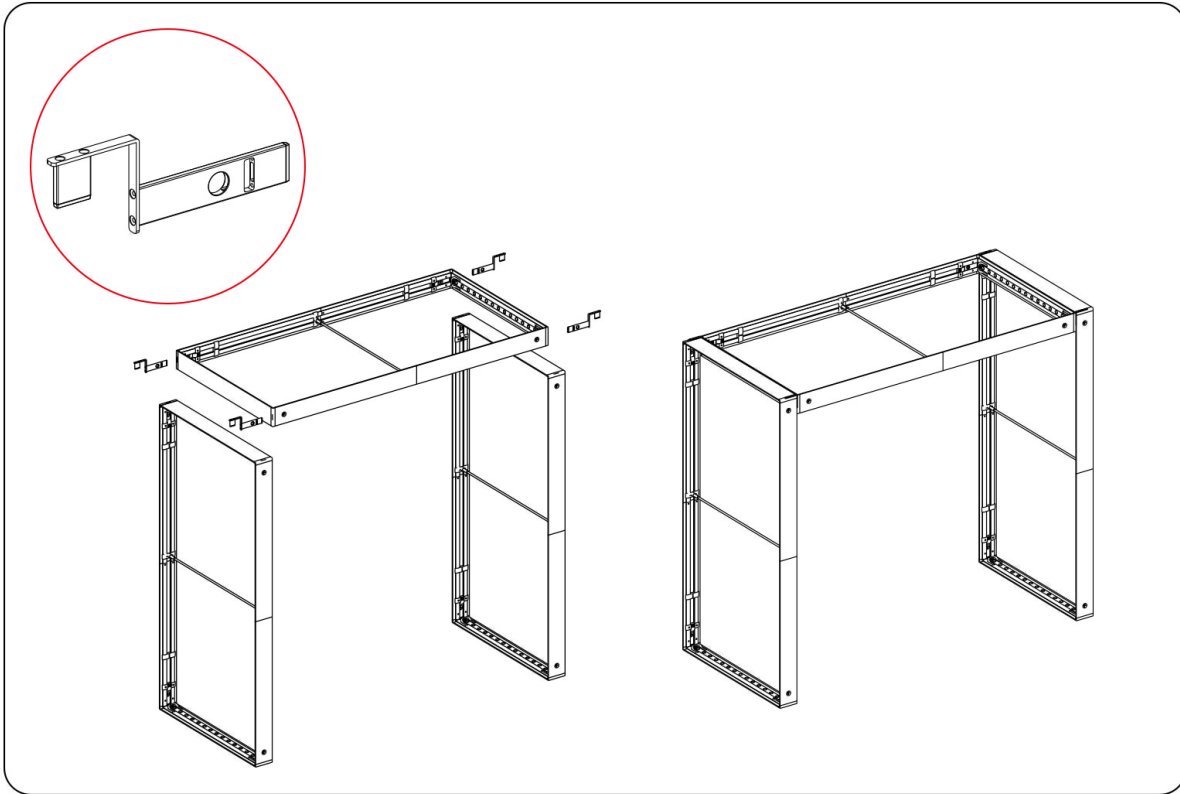

SEGO CONFIGURATION G - 15X10

SEGO MODULAR LIGHTBOX DISPLAY
PRODUCT CODE:SEGO-G-15x10G

FRAME CONNECTION

SEGO CONFIGURATION G - 15X10

SEGO MODULAR LIGHTBOX DISPLAY
PRODUCT CODE:SEGO-G-15x10G

SEGO CONFIGURATION G - 15X10