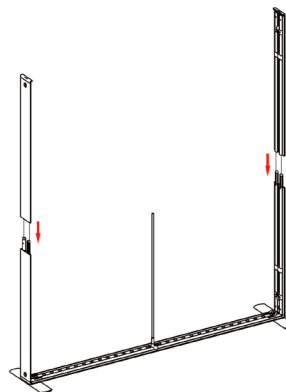

SEGO CONFIGURATION G - 15X10

SEGO MODULAR LIGHTBOX DISPLAY
PRODUCT CODE:SEGO-G-15x10G

SET UP INSTRUCTIONS SEGO 200X225 FRAME ASSEMBLY

①

③

②

④

⑤

⑦

⑥

SEGO CONFIGURATION G - 15X10

SEGO MODULAR LIGHTBOX DISPLAY
PRODUCT CODE:SEGO-G-15x10G

⑧

⑨

⑩

⑪

SEGO CONFIGURATION G - 15X10

SEGO MODULAR LIGHTBOX DISPLAY
PRODUCT CODE:SEGO-G-15x10G

12

13

14

15

SEGO CONFIGURATION G - 15X10

SEGO MODULAR LIGHTBOX DISPLAY