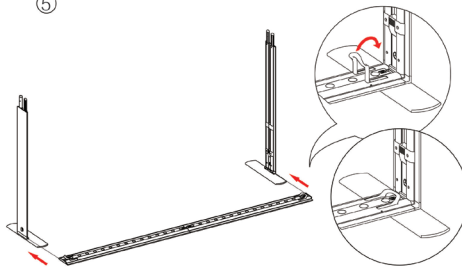

SEGO CONFIGURATION G - 15X10

SEGO MODULAR LIGHTBOX DISPLAY
PRODUCT CODE:SEGO-G-15x10G

SET UP INSTRUCTIONS SEGO 200X225 FRAME ASSEMBLY

①

③

②

④

⑤