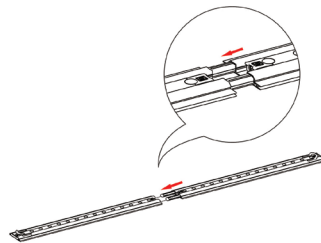

SEGO CONFIGURATION G - 15X10

SEGO MODULAR LIGHTBOX DISPLAY
PRODUCT CODE:SEGO-G-15x10G

SET UP INSTRUCTIONS SEGO 200X225 FRAME ASSEMBLY

①

③

②

④

⑤