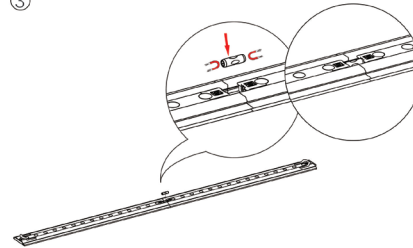

SEGO CONFIGURATION G - 15X10

SEGO MODULAR LIGHTBOX DISPLAY
PRODUCT CODE:SEGO-G-15x10G

SET UP INSTRUCTIONS SEGO 200X225 FRAME ASSEMBLY

①

③

②

④

⑤