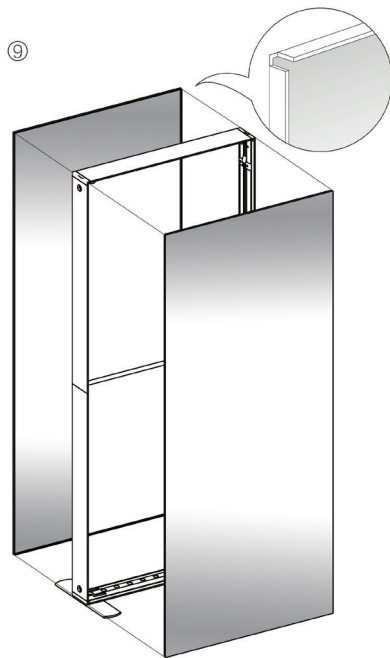

SEGO CONFIGURATION G - 15X10

SEGO MODULAR LIGHTBOX DISPLAY
PRODUCT CODE:SEGO-G-15x10G

12

13

14

15

SEGO CONFIGURATION G - 15X10

SEGO MODULAR LIGHTBOX DISPLAY

PRODUCT CODE:SEGO-G-15x10G

SEGO CONFIGURATION G - 15X10

SEGO MODULAR LIGHTBOX DISPLAY

PRODUCT CODE:SEGO-G-15x10G

SEGO 100X225 FRAME ASSEMBLY

SEGO CONFIGURATION G - 15X10

SEGO MODULAR LIGHTBOX DISPLAY
PRODUCT CODE:SEGO-G-15x10G

SEGO CONFIGURATION G - 15X10

SEGO MODULAR LIGHTBOX DISPLAY
PRODUCT CODE:SEGO-G-15x10G

FRAME CONNECTION

SEGO CONFIGURATION G - 15X10

SEGO MODULAR LIGHTBOX DISPLAY
PRODUCT CODE:SEGO-G-15x10G

SEGO CONFIGURATION G - 15X10