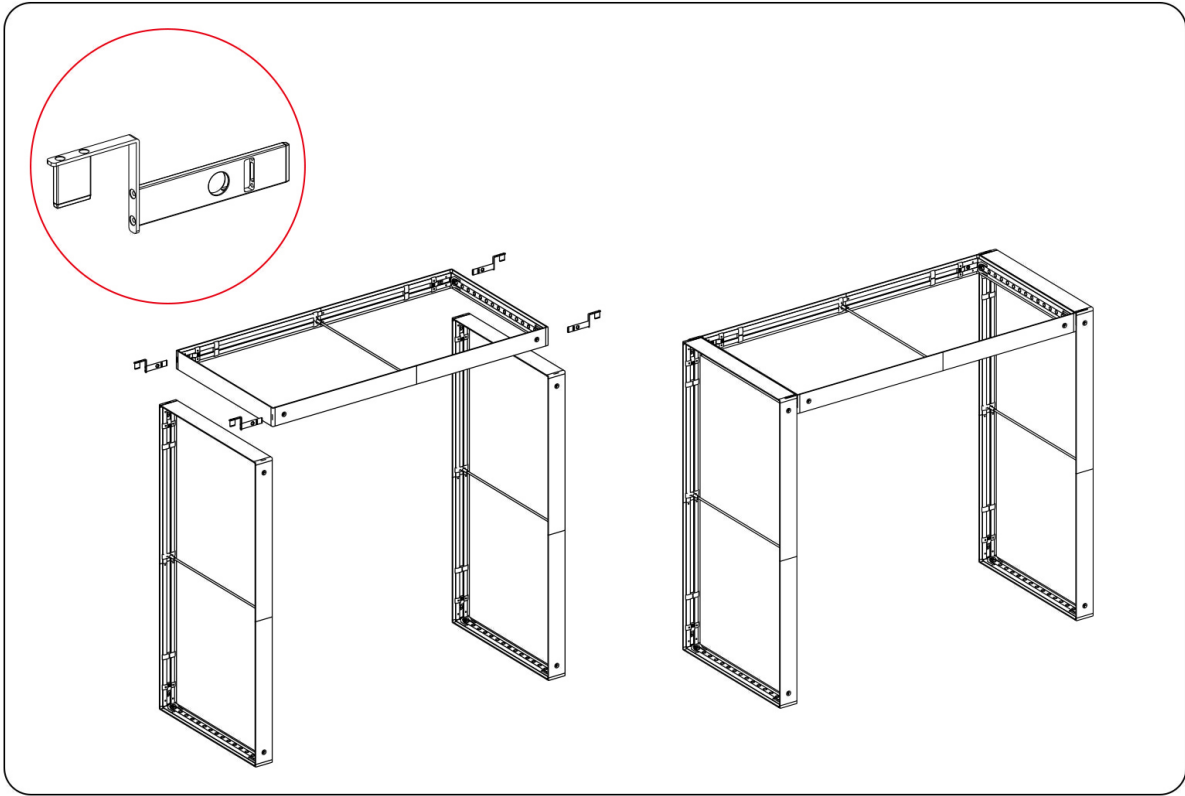

SEGO CONFIGURATION F - 20X10

SEGO MODULAR LIGHTBOX DISPLAY

PRODUCT CODE:SEGO-F-20x10G

FRAME CONNECTION

SEGO CONFIGURATION F - 20X10

SEGO MODULAR LIGHTBOX DISPLAY
PRODUCT CODE:SEGO-F-20x10G

SEGO CONFIGURATION F - 20X10