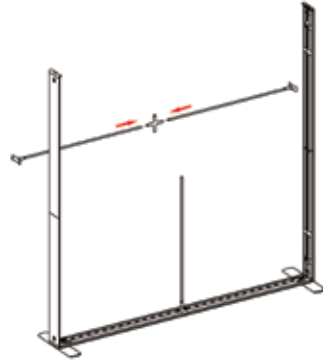

SEGO CONFIGURATION C - 10X10

SEGO MODULAR LIGHTBOX DISPLAY

PRODUCT CODE: SEGO-C-10x10

8