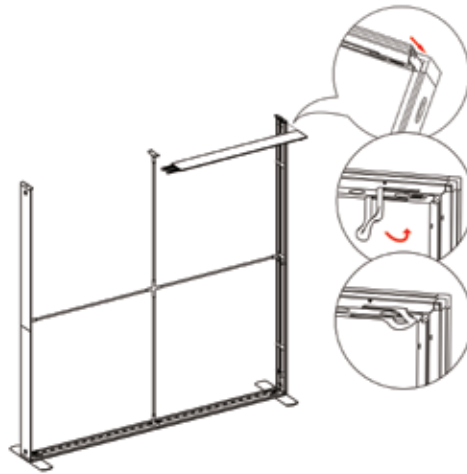

8

9

10

11

SEGO CONFIGURATION C - 10X10

SEGO MODULAR LIGHTBOX DISPLAY
PRODUCT CODE: SEGO-C-10x10

12

13

14

15

SEGO CONFIGURATION C - 10X10

SEGO MODULAR LIGHTBOX DISPLAY
PRODUCT CODE: SEGO-C-10x10

SEGO CONFIGURATION C - 10X10

SEGO MODULAR LIGHTBOX DISPLAY

PRODUCT CODE: SEGO-C-10x10

SEGO 100X225 FRAME ASSEMBLY