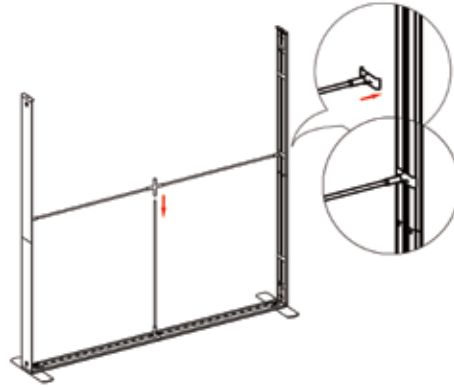

SEGO CONFIGURATION C - 10X10

SEGO MODULAR LIGHTBOX DISPLAY

PRODUCT CODE: SEGO-C-10x10

8

9

10

11