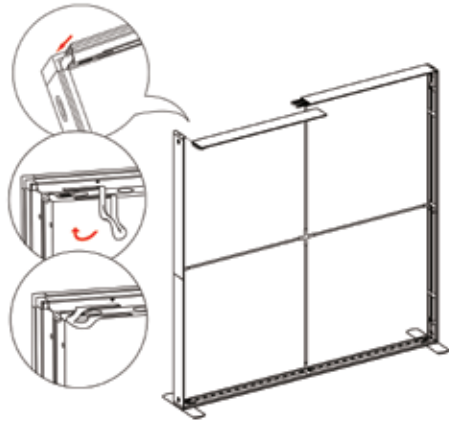

8

9

10

11

SEGO CONFIGURATION C - 10X10

SEGO MODULAR LIGHTBOX DISPLAY
PRODUCT CODE: SEGO-C-10x10

12

13