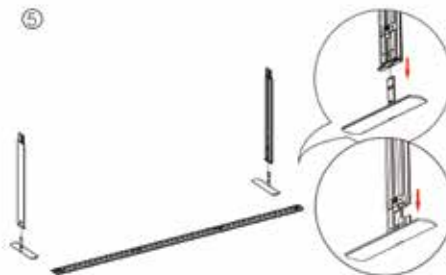

## SET UP INSTRUCTIONS SEGO 300X225 FRAME ASSEMBLY

①

②

③

⑤

④

⑥