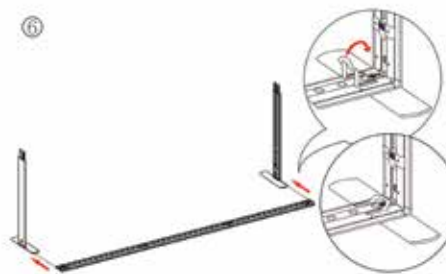

## SET UP INSTRUCTIONS SEGO 300X225 FRAME ASSEMBLY

①

②

③

⑤

④

⑥